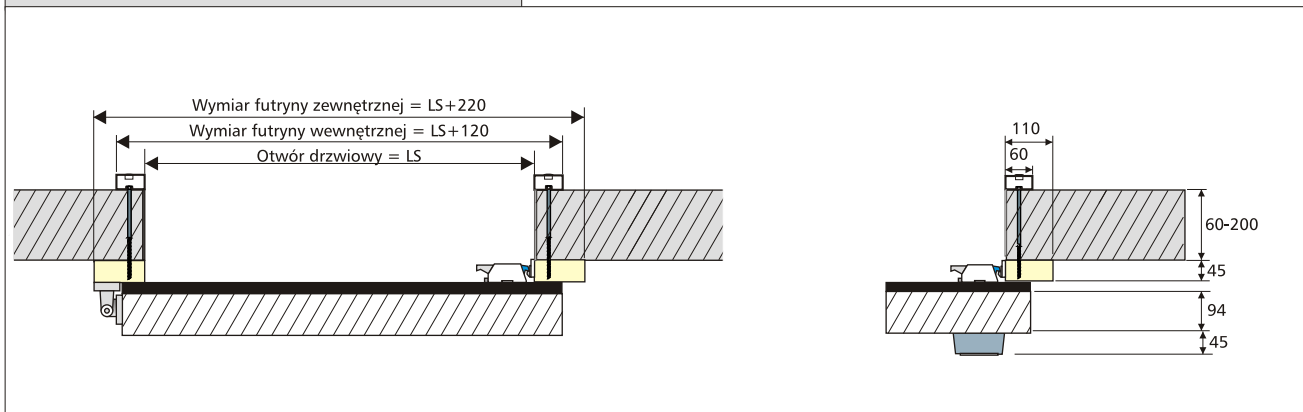

Drzwi chłodnicze zawiasowe 500 TN

Widok frontowy i boczny

Montaż na płycie warstwowej

Montaż do muru