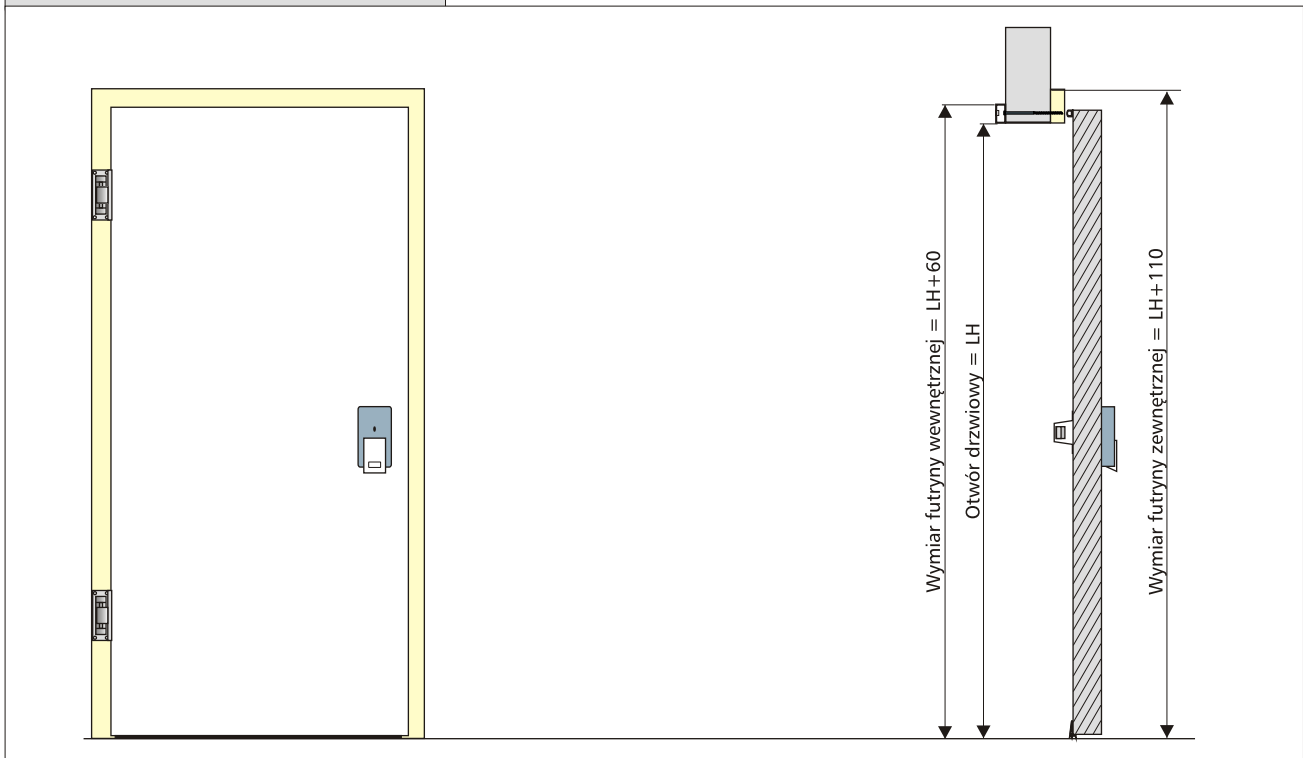

Drzwi chłodnicze zawiasowe 500 TN

Widok frontowy i boczny

Montaż na płycie warstwowej

Montaż do muru